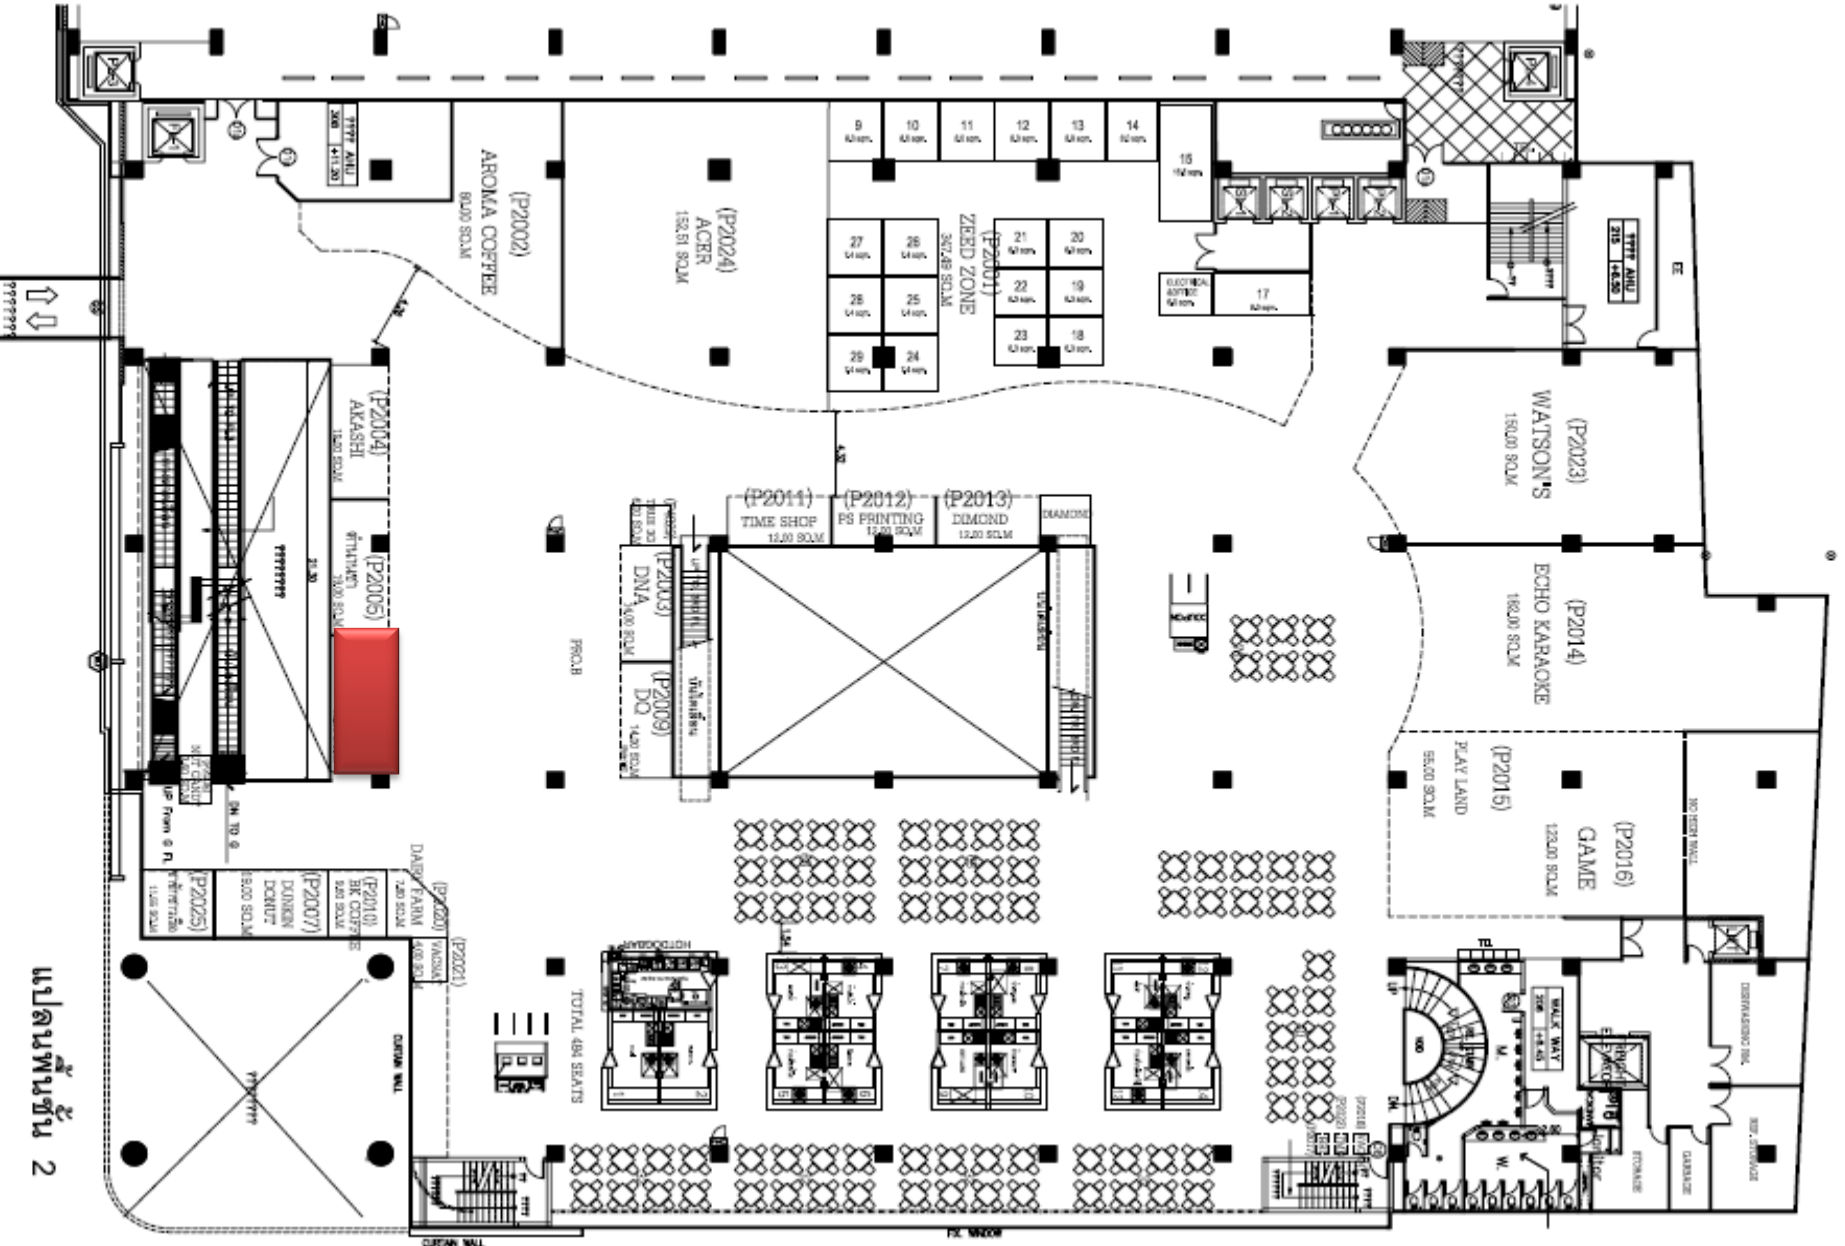

Mall Area 1,900 Sqm.

Car Parking 420 Lots

Store 82 LAMAI FLO1

3 ถ.บรมราชชนนี แขวงอรุณอัษฎรินทร์ เขตบางกอกน้อย
กรุงเทพมหานคร 10700

Sales Area 8,000 Sqm.

Mall Area 11,050 Sqm.

Car Parking 875 Lots

ชั้นที่ 2

Car Parking 363 Lots