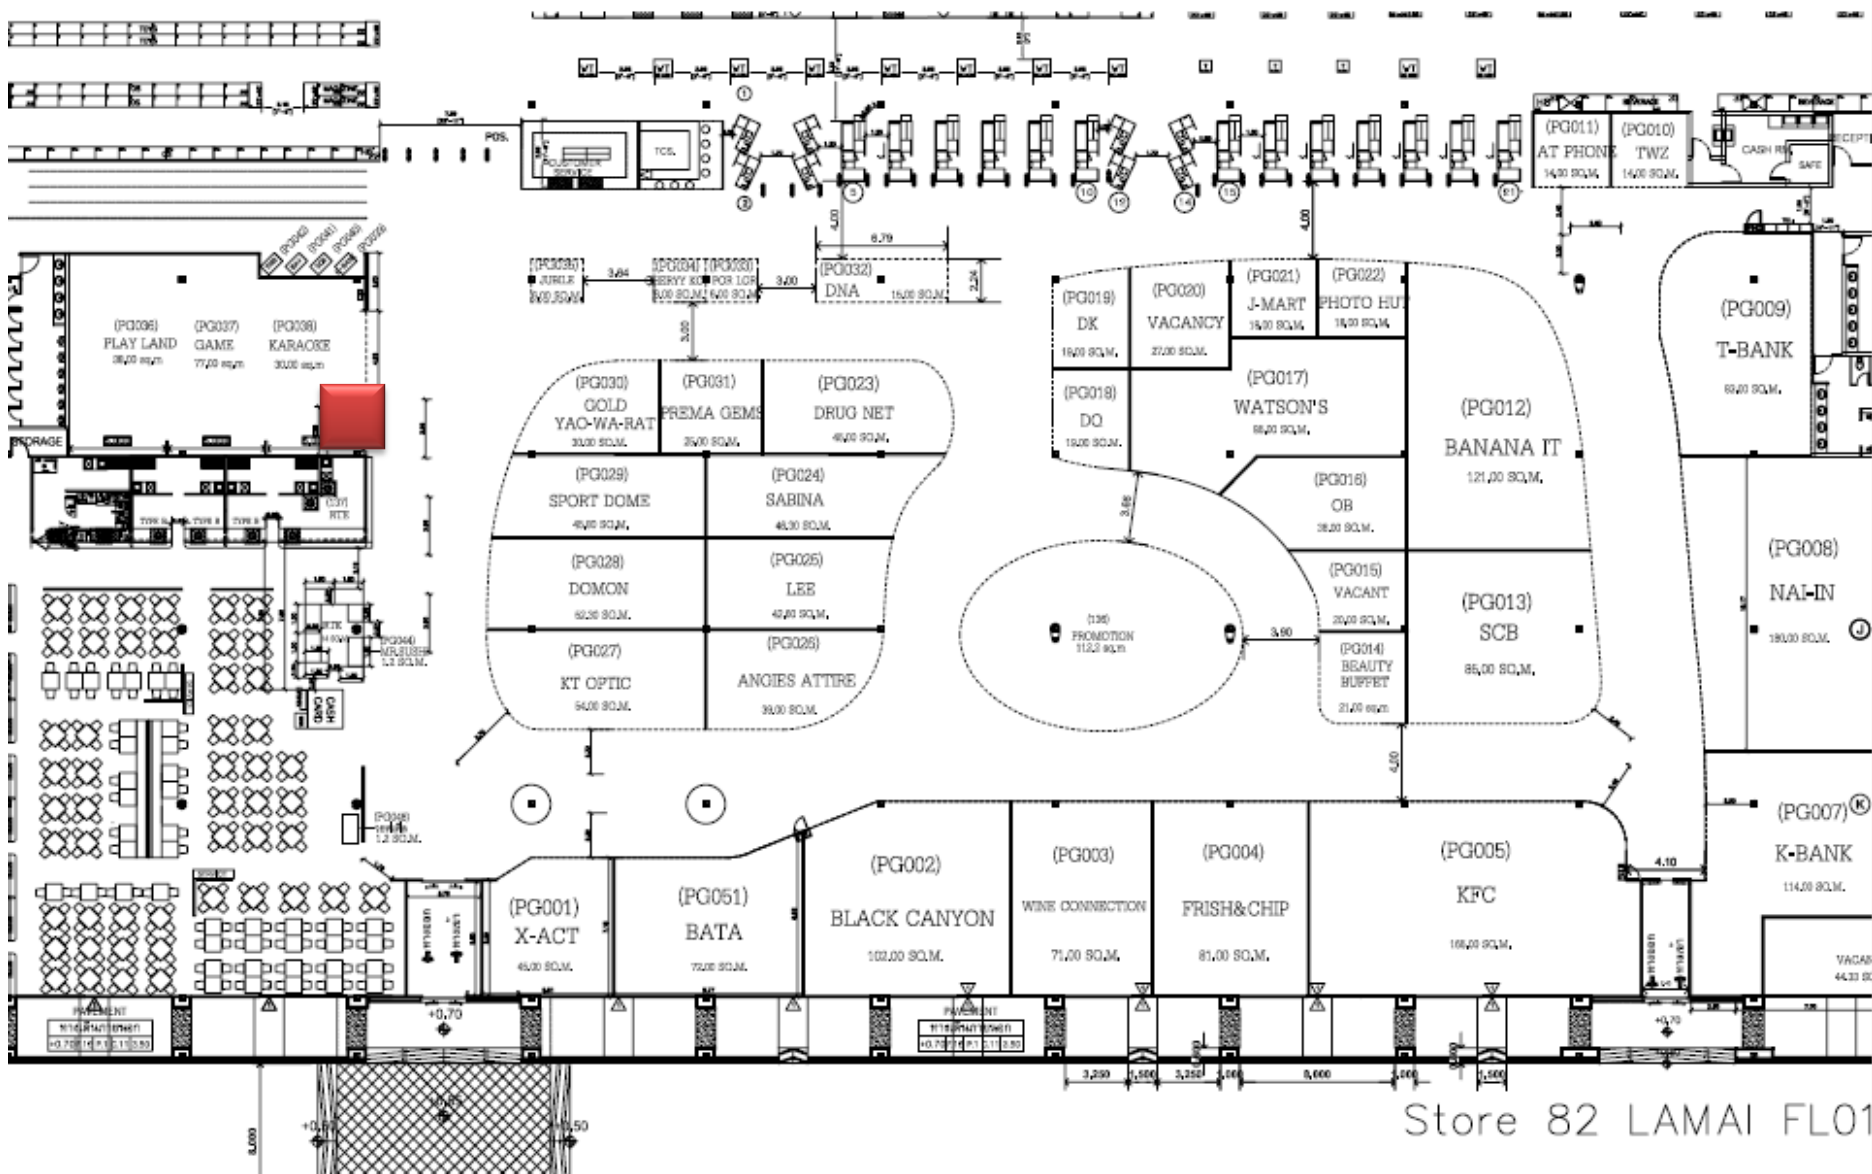

Mall Area 1,900 Sqm.

Car Parking 420 Lots

Store 82 LAMAI FLO1

3 ถ.บรมราชชนนี แขวงอรุณอัษฎรินทร์ เขตบางกอกน้อย
กรุงเทพมหานคร 10700

Sales Area 8,000 Sqm.

Mall Area 11,050 Sqm.

Car Parking 875 Lots

ชั้นที่ 2

Car Parking 90 Lots

111 หมู่ 3 ต.บ้านแพง อ.บ้านแพง จ.นครพนม 48140

Sales Area 800 Sqm.

Mall Area 80 Sqm.

Car Parking 60 Lots

899 ม. 1 ทางหลวงหมายเลข 211 ตำบล ท่าบ่อ หนองคาย 43110

Sales Area 3,910 Sqm.

Mall Area 1,870 Sqm.

Car Parking 363 Lots