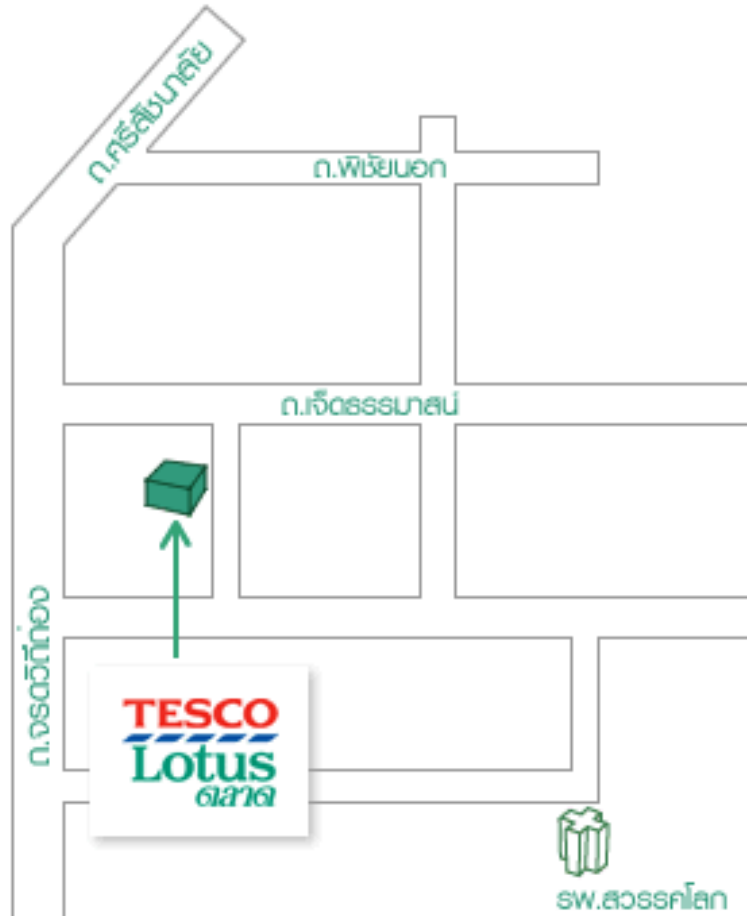

Mall Area 1,900 Sqm.

Car Parking 420 Lots

Store 82 LAMAI FLO1

3 ถ.บรมราชชนนี แขวงอรุณอัษฎรินทร์ เขตบางกอกน้อย
กรุงเทพมหานคร 10700

Sales Area 8,000 Sqm.

Mall Area 11,050 Sqm.

Car Parking 875 Lots

ชั้นที่ 2

136/28 ถ. จรดวิถีทอง ต. เมืองสวรรคโลก อ. สวรรคโลก จังหวัดสุโขทัย 64110

Sales Area 700 Sqm.

Mall Area 160 Sqm.

Car Parking 60 Lots

566 หมู่ 13 ต.สาทแยก อ.เลิงนกทา จ.ยโสธร 35120

Sales Area 1,000 Sqm.

Mall Area 130 Sqm.

Car Parking 90 Lots

111 หมู่ 3 ต.บ้านแพง อ.บ้านแพง จ.นครพนม 48140

Sales Area 800 Sqm.

Mall Area 80 Sqm.

Car Parking 60 Lots

899 ม. 1 ทางหลวงหมายเลข 211 ตำบล ท่าบ่อ หนองคาย 43110

Sales Area 3,910 Sqm.

Mall Area 1,870 Sqm.

Car Parking 363 Lots