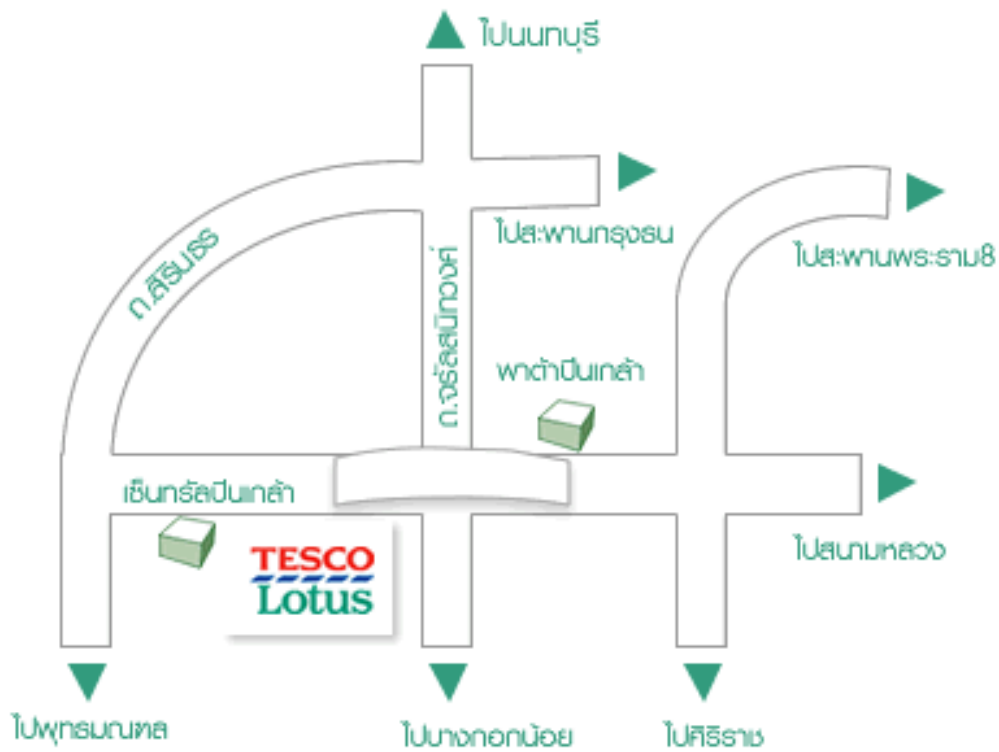

Mall Area 1,900 Sqm.

Car Parking 420 Lots

Store 82 LAMAI FLO1

3 ถ.บรมราชชนนี แขวงอรุณอัษฎรินทร์ เขตบางกอกน้อย
กรุงเทพมหานคร 10700

Sales Area 8,000 Sqm.

Mall Area 11,050 Sqm.

Car Parking 875 Lots

ชั้นที่ 2

136/28 ถ. จรดวิถีทอง ต. เมืองสวรรคโลก อ. สวรรคโลก จังหวัดสุโขทัย 64110

Sales Area 700 Sqm.

Mall Area 160 Sqm.

Car Parking 60 Lots

566 หมู่ 13 ต.สาทแยก อ.เลิงนกทา จ.ยโสธร 35120

Sales Area 1,000 Sqm.

Mall Area 130 Sqm.

Car Parking 363 Lots