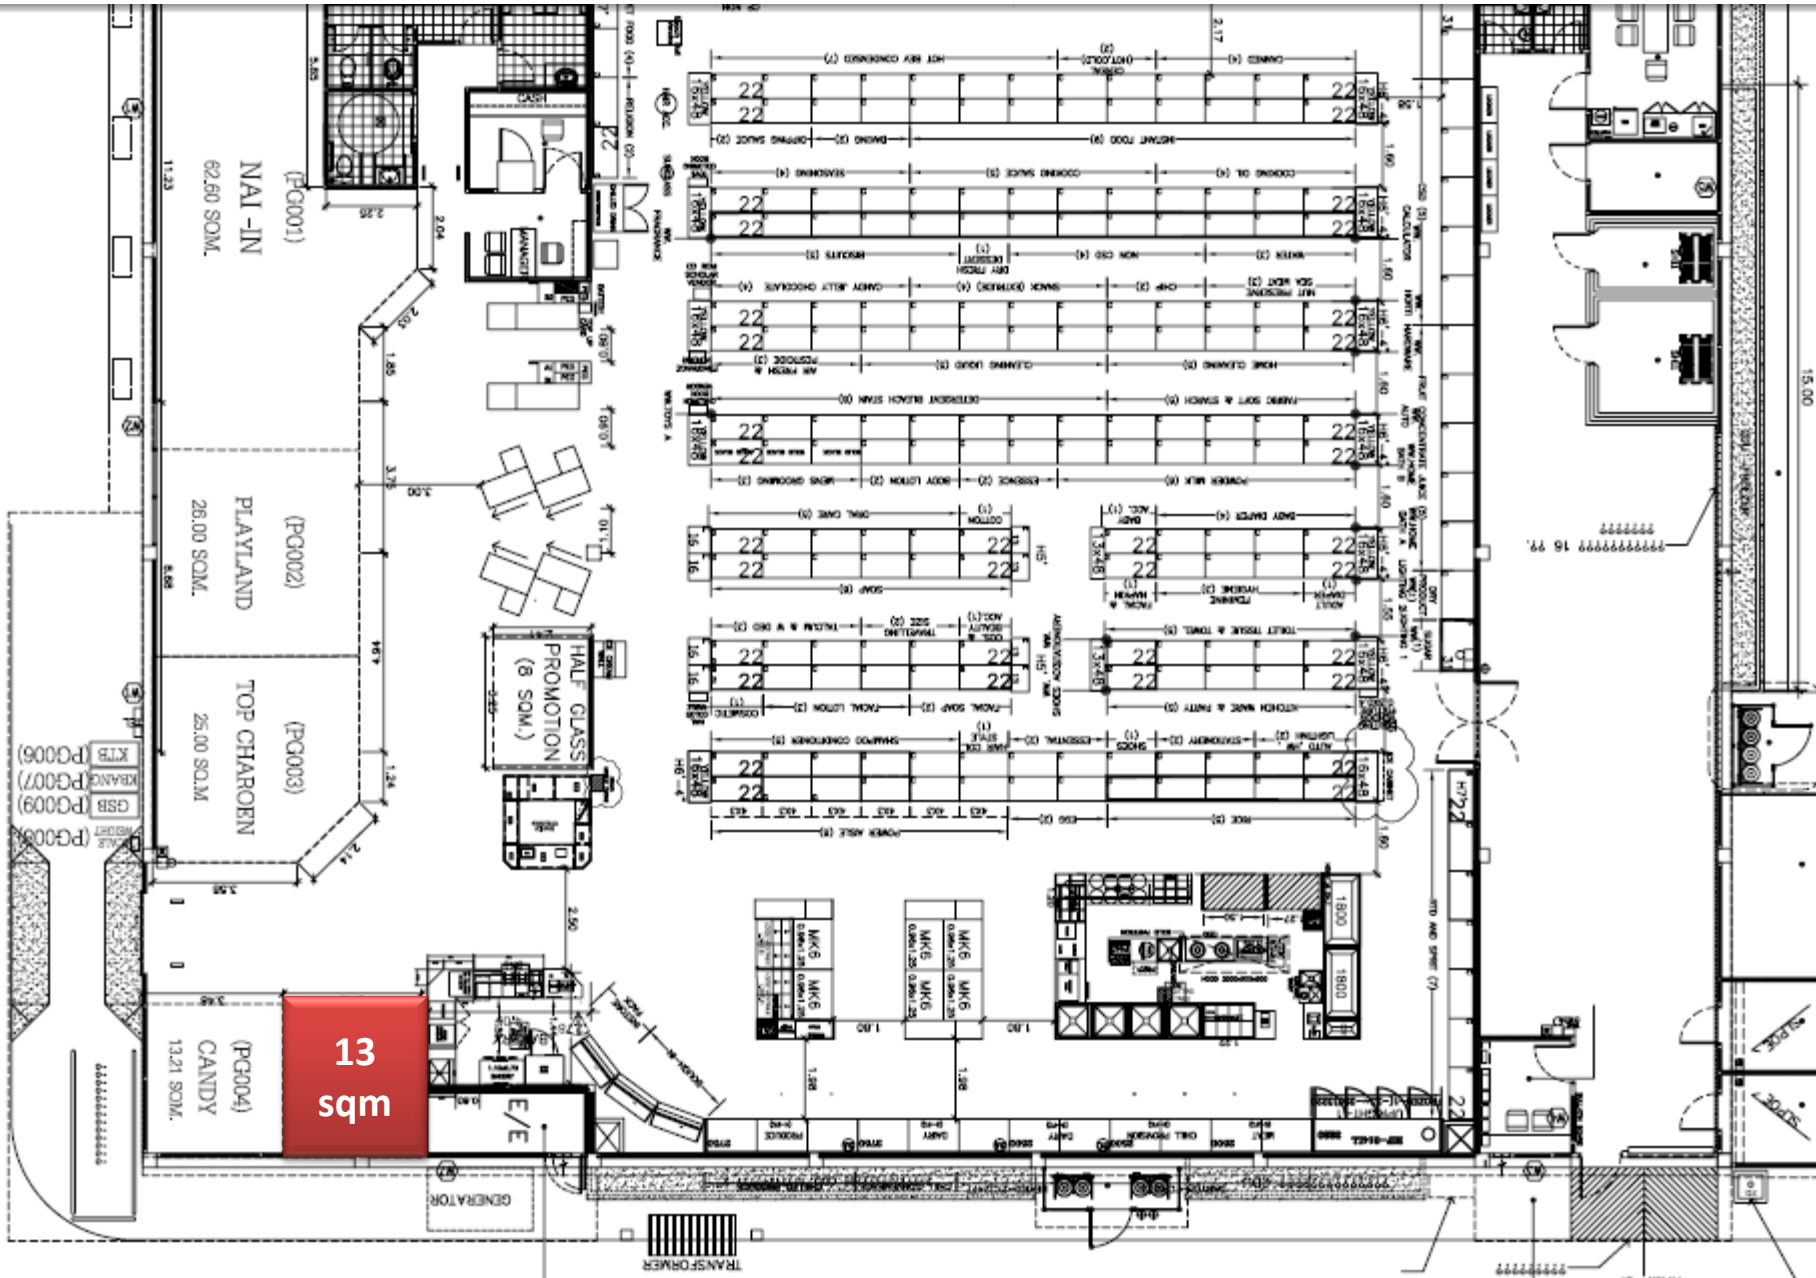

Mall Area 1,900 Sqm.

Car Parking 420 Lots

Store 82 LAMAI FLO1

3 ถ.บรมราชชนนี แขวงอรุณอัษฎรินทร์ เขตบางกอกน้อย
กรุงเทพมหานคร 10700

Sales Area 8,000 Sqm.

Mall Area 11,050 Sqm.

Car Parking 875 Lots

ชั้นที่ 2

Car Parking 90 Lots

111 หมู่ 3 ต.บ้านแพง อ.บ้านแพง จ.นครพนม 48140

Sales Area 800 Sqm.

Mall Area 80 Sqm.

Car Parking 60 Lots

899 ม. 1 ทางหลวงหมายเลข 211 ตำบล ท่าบ่อ หนองคาย 43110

Sales Area 3,910 Sqm.

Mall Area 1,870 Sqm.

Car Parking 363 Lots