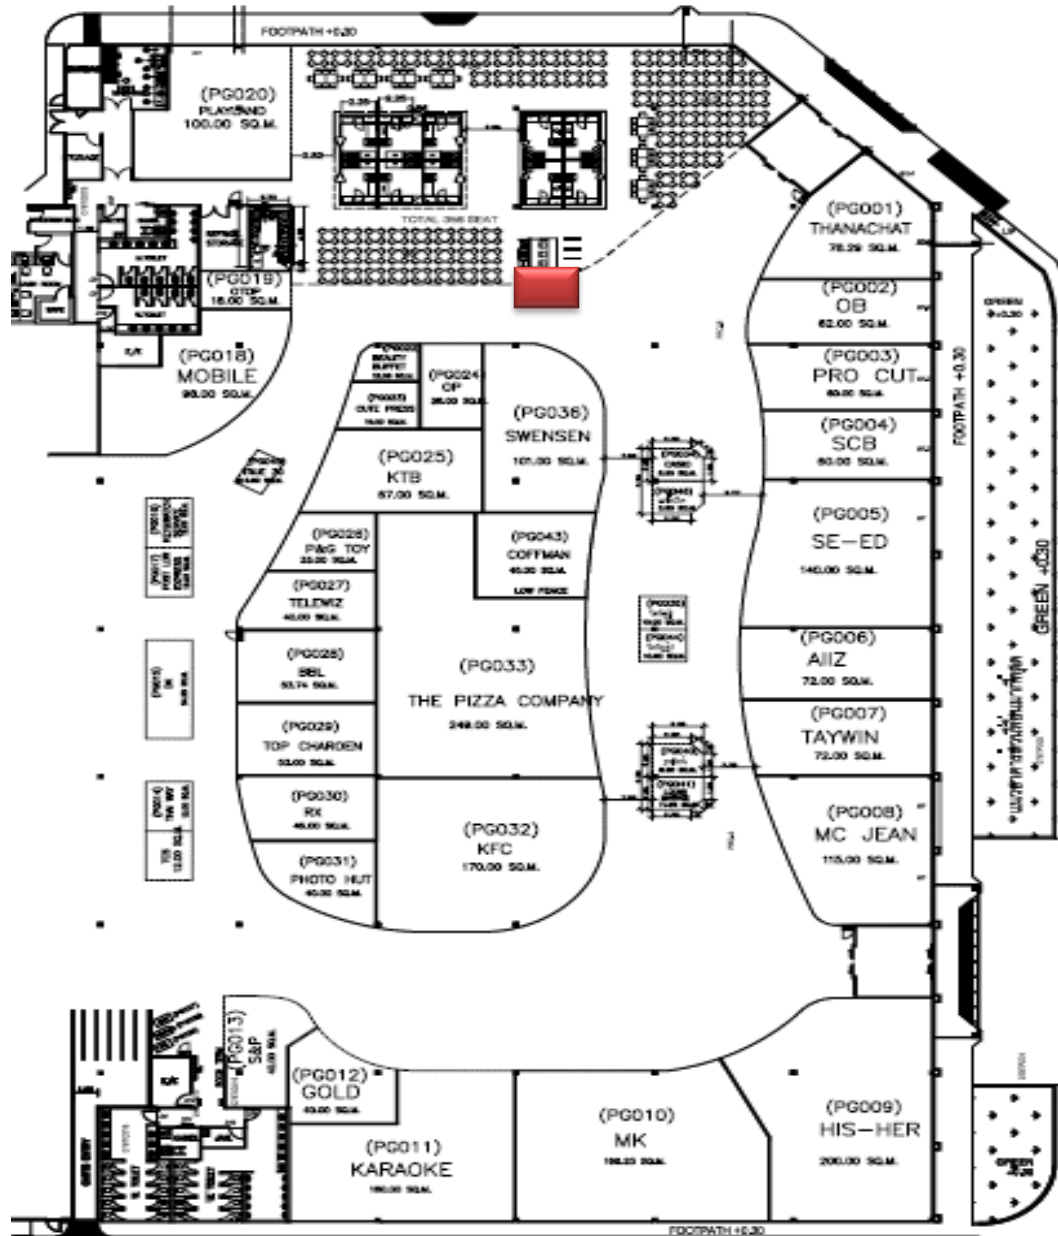

706 หมู่7 ถ.เพชรเกษม ต.เขาน้อย อ.ปราณบุรี ประจวบคีรีขันธ์ 77120

Sales Area 5,000 Sqm.

Mall Area 2,500 Sqm.

Car Parking 500 Lots

131/12 หมู่ 4 ตำบลมะเร็ต อำเภอกោះสมุย จังหวัดสุราษฎร์ธานี 84310

Sales Area 6,000 Sqm.

Mall Area 1,900 Sqm.

Car Parking 420 Lots

Store 82 LAMAI FLO1

3 ถ.บรมราชชนนี แขวงอรุณอัษฎรินทร์ เขตบางกอกน้อย
กรุงเทพมหานคร 10700

Sales Area 8,000 Sqm.

Mall Area 11,050 Sqm.

Car Parking 875 Lots

ชั้นที่ 2

Car Parking 90 Lots

111 หมู่ 3 ต.บ้านแพง อ.บ้านแพง จ.นครพนม 48140

Sales Area 800 Sqm.

Mall Area 80 Sqm.

Car Parking 60 Lots

899 ม. 1 ทางหลวงหมายเลข 211 ตำบล ท่าบ่อ หนองคาย 43110

Sales Area 3,910 Sqm.

Mall Area 1,870 Sqm.

Car Parking 363 Lots